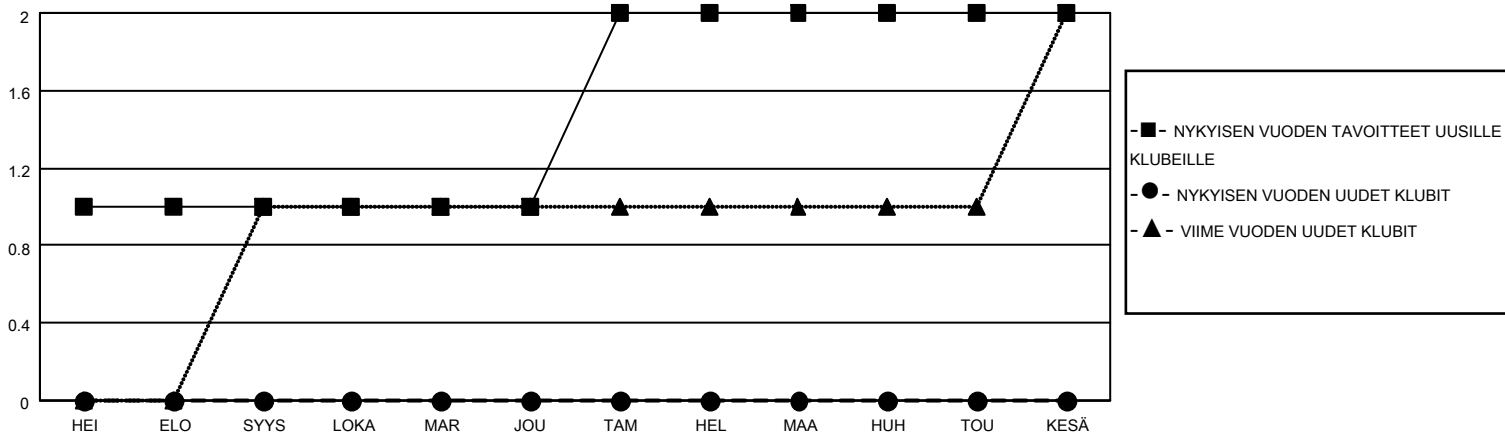

MONTHLY MEMBERSHIP PROGRESS REPORT

SIJAINTI FINLAND

District 107 D

Results as of: 2/28/2022

Klubit				jäsentä			
TULOKSET 2021-2022				TULOKSET 2021-2022			
NELJÄNNES	UUDEN KLUBIN TAVOITE	UUDET KLUBIT	LOPETETUT KLUBIT	NELJÄNNES	JÄSENKASVUN NETTOTAVOITE	TOTEUTUNUT JÄSENKASVU	POISTETUT JÄSENET (mukaan lukien siirrot)
HEI/ELO/SYYS	1	0	1	HEI/ELO/SYYS	0	4	27
LOKA/MAR/JOU	0	0	0	LOKA/MAR/JOU	0	27	29
TAM/HEL/MAA	1	0	0	TAM/HEL/MAA	0	9	17
HUH/TOU/KESÄ	0	0	0	HUH/TOU/KESÄ	0	0	0

TAVOITTEET JA UUDET KLUBIT, KUMULATIIVINEN

TAVOITTEET JA JÄSENET, KUMULATIIVINEN

LAKKAUTETUT KLUBIT: 1

ERONNEET JÄSENET

KUOLLUT	13
KLUBI LAKKAUTETTU MUU	0
YHTEENSÄ	60
YHTEENSÄ	73

23 CLUBS OF 60 LISÄNNYT YHDEN TAI USEAMMAN UUTTA JÄSENTÄ