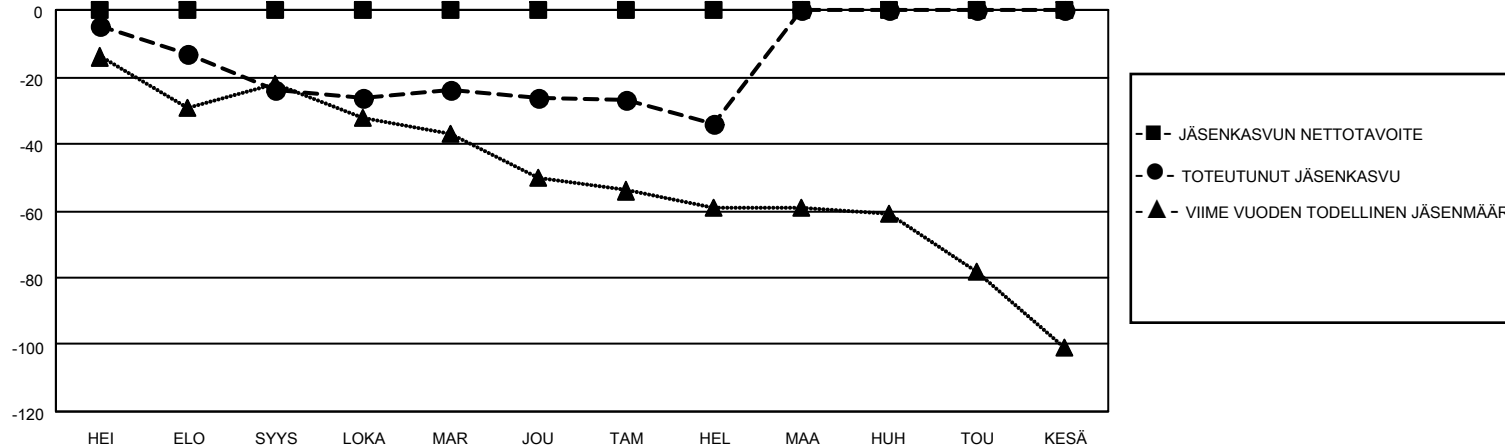

MONTHLY MEMBERSHIP PROGRESS REPORT

SIJAINTI FINLAND

District 107 D

Results as of: 2/28/2022

Klubit				jäsentä			
TULOKSET 2021-2022				TULOKSET 2021-2022			
NELJÄNNES	UUDEN KLUBIN TAVOITE	UUDET KLUBIT	LOPETETUT KLUBIT	NELJÄNNES	JÄSENKASVUN NETTOTAVOITE	TOTEUTUNUT JÄSENKASVU	POISTETUT JÄSENET (mukaan lukien siirrot)
HEI/ELO/SYYS	1	0	1	HEI/ELO/SYYS	0	4	27
LOKA/MAR/JOU	0	0	0	LOKA/MAR/JOU	0	27	29
TAM/HEL/MAA	1	0	0	TAM/HEL/MAA	0	9	17
HUH/TOU/KESÄ	0	0	0	HUH/TOU/KESÄ	0	0	0

TAVOITTEET JA UUDET KLUBIT, KUMULATIIVINEN

TAVOITTEET JA JÄSENET, KUMULATIIVINEN

LAKKAUTETUT KLUBIT: 1

ERONNEET JÄSENET

KUOLLUT	13
KLUBI LAKKAUTETTU MUU	0
YHTEENSÄ	60
YHTEENSÄ	73

23 CLUBS OF 60 LISÄNNYT YHDEN TAI USEAMMAN UUTTA JÄSENTÄ